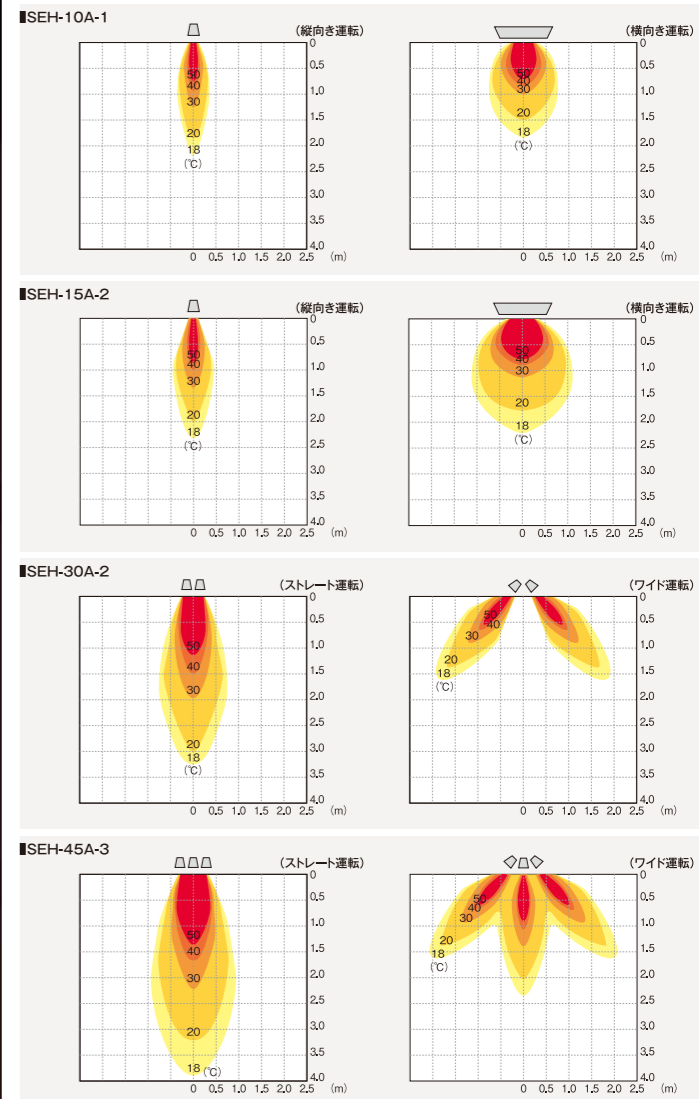

■ヒーター線構造
 熱伝導性が高く、長寿命な電熱線を使用しています。

■発熱の原理
 遠赤外線は身体に吸収されると分子の振動を活発にして温まります。

■石油ストーブとの差
 燃料補充が必要なく手間がかかりません。また、空気を汚す心配もありません。

■風に影響されない
 風の影響を受けないので周囲の環境に左右されずに人を温めることができます。

温度分布

使用例

※防滴・防水構造ではありません。