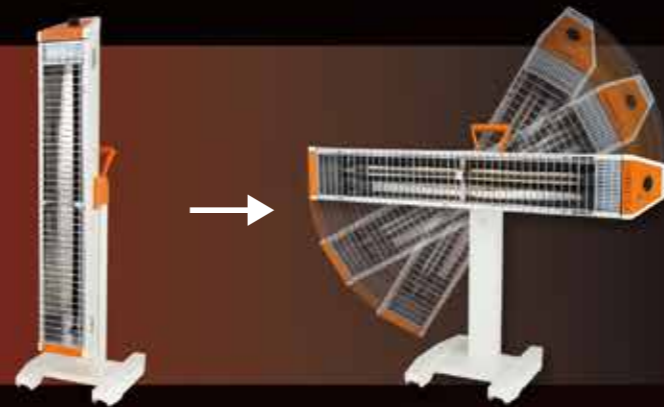

快適な「かたち」にする。
Suiden

スイデンの遠赤外線ヒーター Heat Spot

ヒートスポット

スイデンのキャラクター「はねむちゃん」です。スイデンの象徴であるハネと、ゆめ(夢)から名づけました。よろしくね。

株式会社 **スイデン**

<https://www.suiden.com>

CENTER MARK

Heat Spot

スイデンの業務用暖房機

SEH-10A-1

1 ワンタッチ切り替え
 シングルタイプはヒーター向きを縦・横ワンタッチで切り替えることができます。
 ネジやロックは必要なく手で簡単に変更できます。
 直線的に温めたい場合は縦向き、広範囲を温めたい場合は横向きと用途に合わせて使い分けられ1台2役になります。

2 運転ランプ
 運転中はランプが点灯しますので消し忘れを防止できます。

3 角度調節
 ツイントリプルタイプは外側最大45°まで開くので使用シーンに合わせ暖房範囲を調節できます。